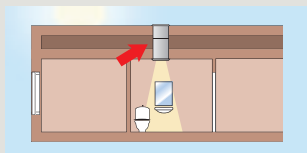

## Natürliches Tageslicht

Endlich Tageslicht auch für innen liegende, fensterlose Räume unter dem Dachboden, wie z. B. in Fluren, Badezimmern oder anderen Räumen, die keinen natürlichen Lichteinfall haben.

# Tageslicht-Spot

VELUX Tageslicht-Spot für Flachdächer

VELUX Tageslicht-Spot für geneigte Dächer

## Einsatzempfehlung

**Für Dachneigungen von 15°–60°:**  
Einbau eines VELUX Tageslicht-Spots mit starrem Rohr für ein innen liegendes Bad.

**Für Dachneigungen von 0°–15°:**  
Einbau eines VELUX Tageslicht-Spots mit starrem Rohr für ein innen liegendes Bad.