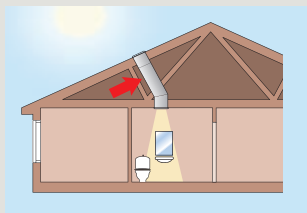

## Natürliches Tageslicht

Endlich Tageslicht auch für innen liegende, fensterlose Räume unter dem Dachboden, wie z. B. in Fluren, Badezimmern oder anderen Räumen, die keinen natürlichen Lichteinfall haben.

# Tageslicht-Spot

VELUX Tageslicht-Spot für Flachdächer

VELUX Tageslicht-Spot für geneigte Dächer

## Einsatzempfehlung

**Für Dachneigungen von 15°–60°:**  
Einbau eines VELUX Tageslicht-Spots mit starrem Rohr für ein innen liegendes Bad.

**Für Dachneigungen von 0°–15°:**  
Einbau eines VELUX Tageslicht-Spots mit starrem Rohr für ein innen liegendes Bad.